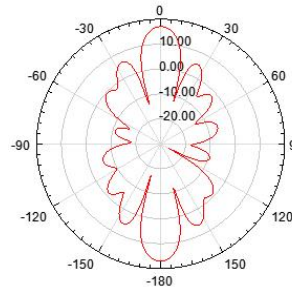

W2439PBD1517K

2400-2500/3700-4200MHz 14/17dBi 双向平板天线

电性能指标

频率范围 (MHz)	2400-2500	3700-4200
水平波瓣角度 (°)	30±3	25±3
垂直波瓣角度 (°)	20±3	15±3
增益 (dBi)	14	17
极化方式	垂直	
驻波比	≤2.0	
前后比 (dB)	/	
最大功率 (W)	50	
阻抗 (Ω)	50	

机械指标

产品尺寸 (mm)	268×175×40
净重 (kg)	0.8
天线罩材质	ABS 塑料
天线罩颜色	白色
接头类型	N 母头 (2×)

环境指标

使用场景	室外
工作温度范围 (°C)	-40 to +70 (-40 to 158°F)
湿度范围 (%)	5 to 95
最大承受风速 (km/h)	200

安装件指标

安装抱杆直径范围 (mm)	Φ 40 to 50
---------------	------------

2.4G 垂直面方向图

2.4G 水平面方向图

3.9G 垂直面方向图

3.9G 水平面方向图