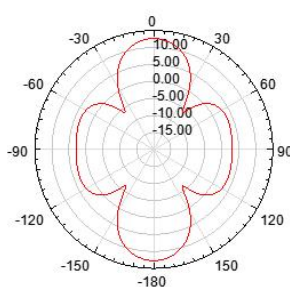

W2439PBD1517K

2400-2500/3700-4200MHz 14/17dBi 双向平板天线

电性能指标

频率范围 (MHz)	2400-2500	3700-4200
水平波瓣角度 (°)	30±3	25±3
垂直波瓣角度 (°)	20±3	15±3
增益 (dBi)	14	17
极化方式	垂直	
驻波比	≤2.0	
前后比 (dB)	/	
最大功率 (W)	50	
阻抗 (Ω)	50	

机械指标

产品尺寸 (mm)	268×175×40
净重 (kg)	0.8
天线罩材质	ABS 塑料
天线罩颜色	白色
接头类型	N 母头 (2×)

环境指标

使用场景	室外
工作温度范围 (°C)	-40 to +70 (-40 to 158°F)
湿度范围 (%)	5 to 95
最大承受风速 (km/h)	200

安装件指标

安装抱杆直径范围 (mm)	Φ 40 to 50
---------------	------------

2.4G 垂直面方向图

2.4G 水平面方向图

3.9G 垂直面方向图

3.9G 水平面方向图