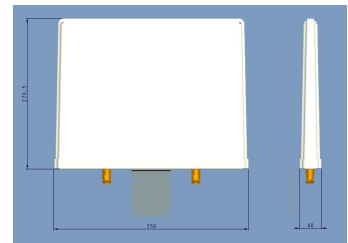

W2439PBD1517K

2400-2500/3700-4200MHz 14/17dBi 双向平板天线

电性能指标

频率范围 (MHz)	2400-2500	3700-4200
水平波瓣角度 (°)	30±3	25±3
垂直波瓣角度 (°)	20±3	15±3
增益 (dBi)	14	17
极化方式	垂直	
驻波比	≤2.0	
前后比 (dB)	/	
最大功率 (W)	50	
阻抗 (Ω)	50	

机械指标

产品尺寸 (mm)	268×175×40
净重 (kg)	0.8
天线罩材质	ABS 塑料
天线罩颜色	白色
接头类型	N 母头 (2×)

环境指标

使用场景	室外
工作温度范围 (°C)	-40 to +70 (-40 to 158°F)
湿度范围 (%)	5 to 95
最大承受风速 (km/h)	200

安装件指标

安装抱杆直径范围 (mm)	Φ 40 to 50
---------------	------------

2.4G 垂直面方向图

2.4G 水平面方向图

3.9G 垂直面方向图

3.9G 水平面方向图