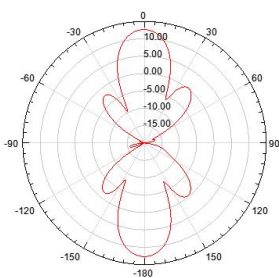

W2439PBD1517K

2400-2500/3700-4200MHz 14/17dBi 双向平板天线

电性能指标

频率范围 (MHz)	2400-2500	3700-4200
水平波瓣角度 (°)	30±3	25±3
垂直波瓣角度 (°)	20±3	15±3
增益 (dBi)	14	17
极化方式	垂直	
驻波比	≤2.0	
前后比 (dB)	/	
最大功率 (W)	50	
阻抗 (Ω)	50	

机械指标

产品尺寸 (mm)	268×175×40
净重 (kg)	0.8
天线罩材质	ABS 塑料
天线罩颜色	白色
接头类型	N 母头 (2×)

环境指标

使用场景	室外
工作温度范围 (°C)	-40 to +70 (-40 to 158°F)
湿度范围 (%)	5 to 95
最大承受风速 (km/h)	200

安装件指标

安装抱杆直径范围 (mm)	Φ 40 to 50
---------------	------------

2.4G 垂直面方向图

2.4G 水平面方向图

3.9G 垂直面方向图

3.9G 水平面方向图