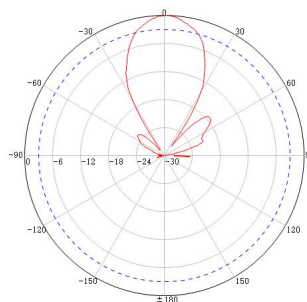

W39PB3017VR

3700-4200MHz 17dBi 定向平板天线

电性能指标

频率范围 (MHz)	3700-4200
水平波瓣角度 (°)	35
垂直波瓣角度 (°)	18
增益 (dBi)	17
极化方式	垂直
驻波比	≤2.0
前后比 (dB)	≥25
最大功率 (W)	50
阻抗 (Ω)	50

机械指标

产品尺寸 (mm)	300×128×56
净重 (kg)	1.4
天线罩材质	PVC
天线罩颜色	白色
接头类型	N 母头 (1×)

环境指标

使用场景	室外
工作温度范围 (°C)	-40 to +70 (-40 to 158°F)
湿度范围 (%)	5 to 95
最大承受风速 (km/h)	200

安装件指标

安装抱杆直径范围 (mm)	Φ 40 to 50
---------------	------------

水平面方向图

垂直面方向图

W39PB3017VR
