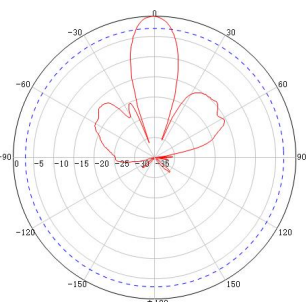

W39PB3017VR

3700-4200MHz 17dBi 定向平板天线

电性能指标

频率范围 (MHz)	3700-4200
水平波瓣角度 (°)	35
垂直波瓣角度 (°)	18
增益 (dBi)	17
极化方式	垂直
驻波比	≤2.0
前后比 (dB)	≥25
最大功率 (W)	50
阻抗 (Ω)	50

机械指标

产品尺寸 (mm)	300×128×56
净重 (kg)	1.4
天线罩材质	PVC
天线罩颜色	白色
接头类型	N 母头 (1×)

环境指标

使用场景	室外
工作温度范围 (°C)	-40 to +70 (-40 to 158°F)
湿度范围 (%)	5 to 95
最大承受风速 (km/h)	200

安装件指标

安装抱杆直径范围 (mm)	Φ 40 to 50
---------------	------------

水平面方向图

垂直面方向图

W39PB3017VR
