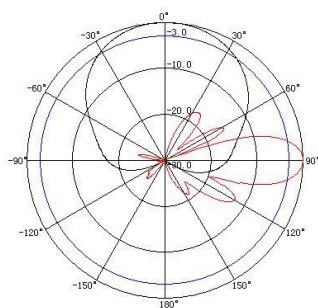

## 机械指标

产品尺寸 (mm)	1800×320×110
净重 (Kg)	20
天线罩材质	UPVC
天线罩颜色	青灰色
接头类型	5×NK

## 安装件指标

安装抱杆直径范围 (mm)	Φ 35 to 75
---------------	------------

703-960MHz 频段方向图

1710-2690MHz 频段方向图

3300-3800MHz 频段方向图