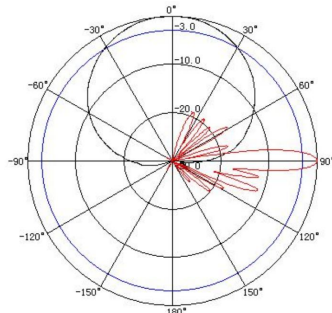

## 安装件指标

安装抱杆直径范围 (mm)	Φ 35 to 75
---------------	------------

703-960MHz 频段方向图

1710-2690MHz 频段方向图

3300-3800MHz 频段方向图