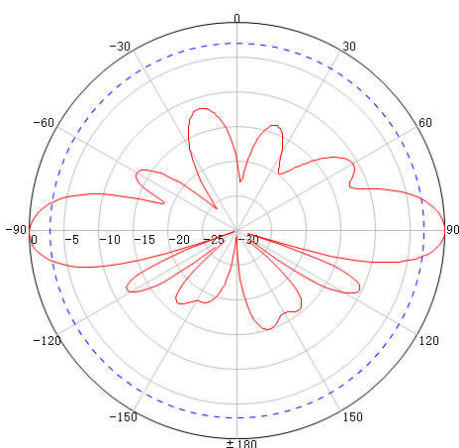

U3FG7E

351-368MHz 7dBi 全向玻璃钢天线

Deipro

电性能指标

频率范围 (MHz)	351-368
水平波瓣角度 (°)	360
垂直波瓣角度 (°)	15
不圆度(dB)	≤1
增益 (dBi)	7
极化方式	垂直
驻波比	≤1.8
最大功率 (W)	100
阻抗 (Ω)	50

机械指标

产品尺寸 (mm)	2300×Φ25 (管径)
净重 (Kg)	2
天线罩材质	玻璃钢
天线罩颜色	白色
接头类型	N 母头

环境指标

使用场景	室外
工作温度范围 (°C)	-40 to +70 (-40 to 158°F)
湿度范围 (%)	5 to 95
最大承受风速 (km/h)	200

安装件指标

安装抱杆直径范围 (mm)	Φ40 to 50
---------------	-----------

垂直面方向图

水平面方向图