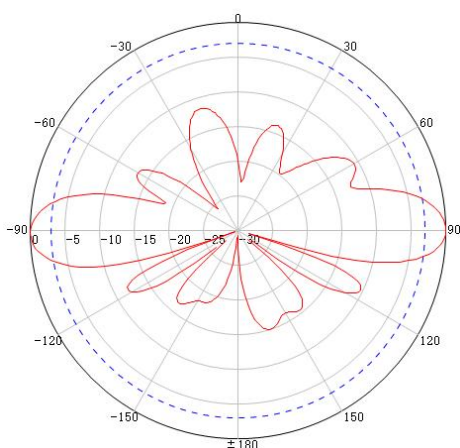

## 电性能指标

频率范围 (MHz)	372-386
水平波瓣角度 (°)	360
垂直波瓣角度 (°)	15
不圆度(dB)	≤1
增益 (dBi)	8
极化方式	垂直
驻波比	≤1.5
最大功率 (W)	100
阻抗 (Ω)	50

## 机械指标

产品尺寸 (mm)	2200×Φ32 (管径)
净重 (Kg)	2
天线罩材质	玻璃钢
天线罩颜色	白色
接头类型	N 母头

## 安装件指标

安装抱杆直径范围 (mm)	Φ40 to 50
---------------	-----------

垂直面方向图

水平面方向图