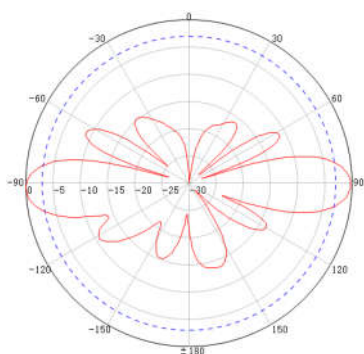

环境指标

使用场景	室外
工作温度范围 (°C)	-40 to +70 (-40 to 158°F)
湿度范围 (%)	5 to 95
最大承受风速 (km/h)	200

安装件指标

安装抱杆直径范围 (mm)	Φ40 to 50
---------------	-----------

垂直面方向图

水平面方向图