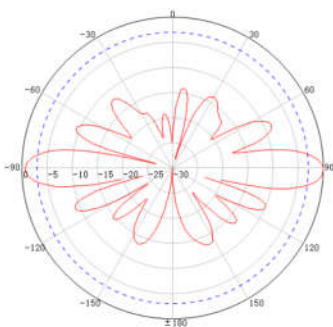

U3FG9E

372-386MHz 9dBi 快装式全向玻璃钢天线

Decipro

电性能指标

频率范围 (MHz)	372-386
水平波瓣角度 (°)	360
垂直波瓣角度 (°)	12
不圆度(dB)	≤1
增益 (dBi)	9
极化方式	垂直
驻波比	≤1.5
最大功率 (W)	100
阻抗 (Ω)	50

机械指标

产品尺寸 (mm)	3600×Φ32 (管径)
净重 (Kg)	2.5
天线罩材质	玻璃钢
天线罩颜色	原色 (带花纹)
接头类型	N 母头
结构特点	单节

环境指标

使用场景	室外
工作温度范围 (°C)	-40 to +70 (-40 to 158°F)
湿度范围 (%)	5 to 95
最大承受风速 (km/h)	200

安装件指标

安装抱杆直径范围 (mm)	Φ40 to 50

垂直面方向图