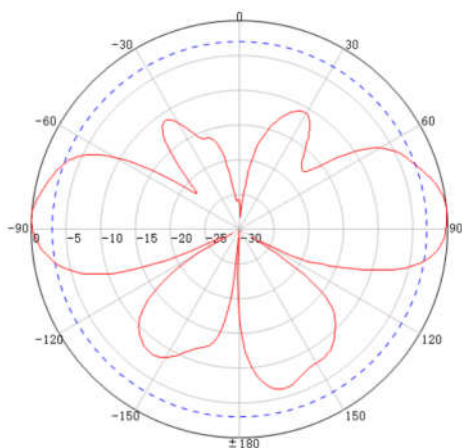

## 安装件指标

|               |            |
|---------------|------------|
| 安装抱杆直径范围 (mm) | Φ 40 to 50 |
|---------------|------------|

垂直面方向图

水平面方向图