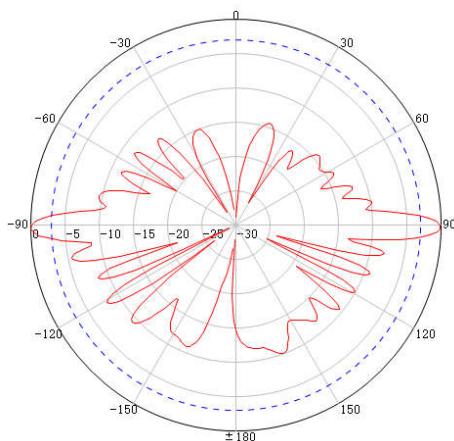

WAFG12A

5725-5850MHz 12dBi 全向玻璃钢天线

电性能指标

频率范围 (MHz)	5725-5850
水平波瓣角度 (°)	360
垂直波瓣角度 (°)	5
增益 (dBi)	12
极化方式	垂直
驻波比	≤1.5
最大功率 (W)	100
阻抗 (Ω)	50

机械指标

产品尺寸 (mm)	Φ20×540
净重 (Kg)	0.46
天线罩材质	玻璃钢
天线罩颜色	灰色
接头类型	N 母头 (1×)

环境指标

使用场景	室外
工作温度范围 (°C)	-40 to +70
湿度范围 (%)	5 to 95
最大承受风速 (km/h)	200

安装硬件

抱杆直径	Φ35-50
------	--------

垂直面方向图

水平面方向图